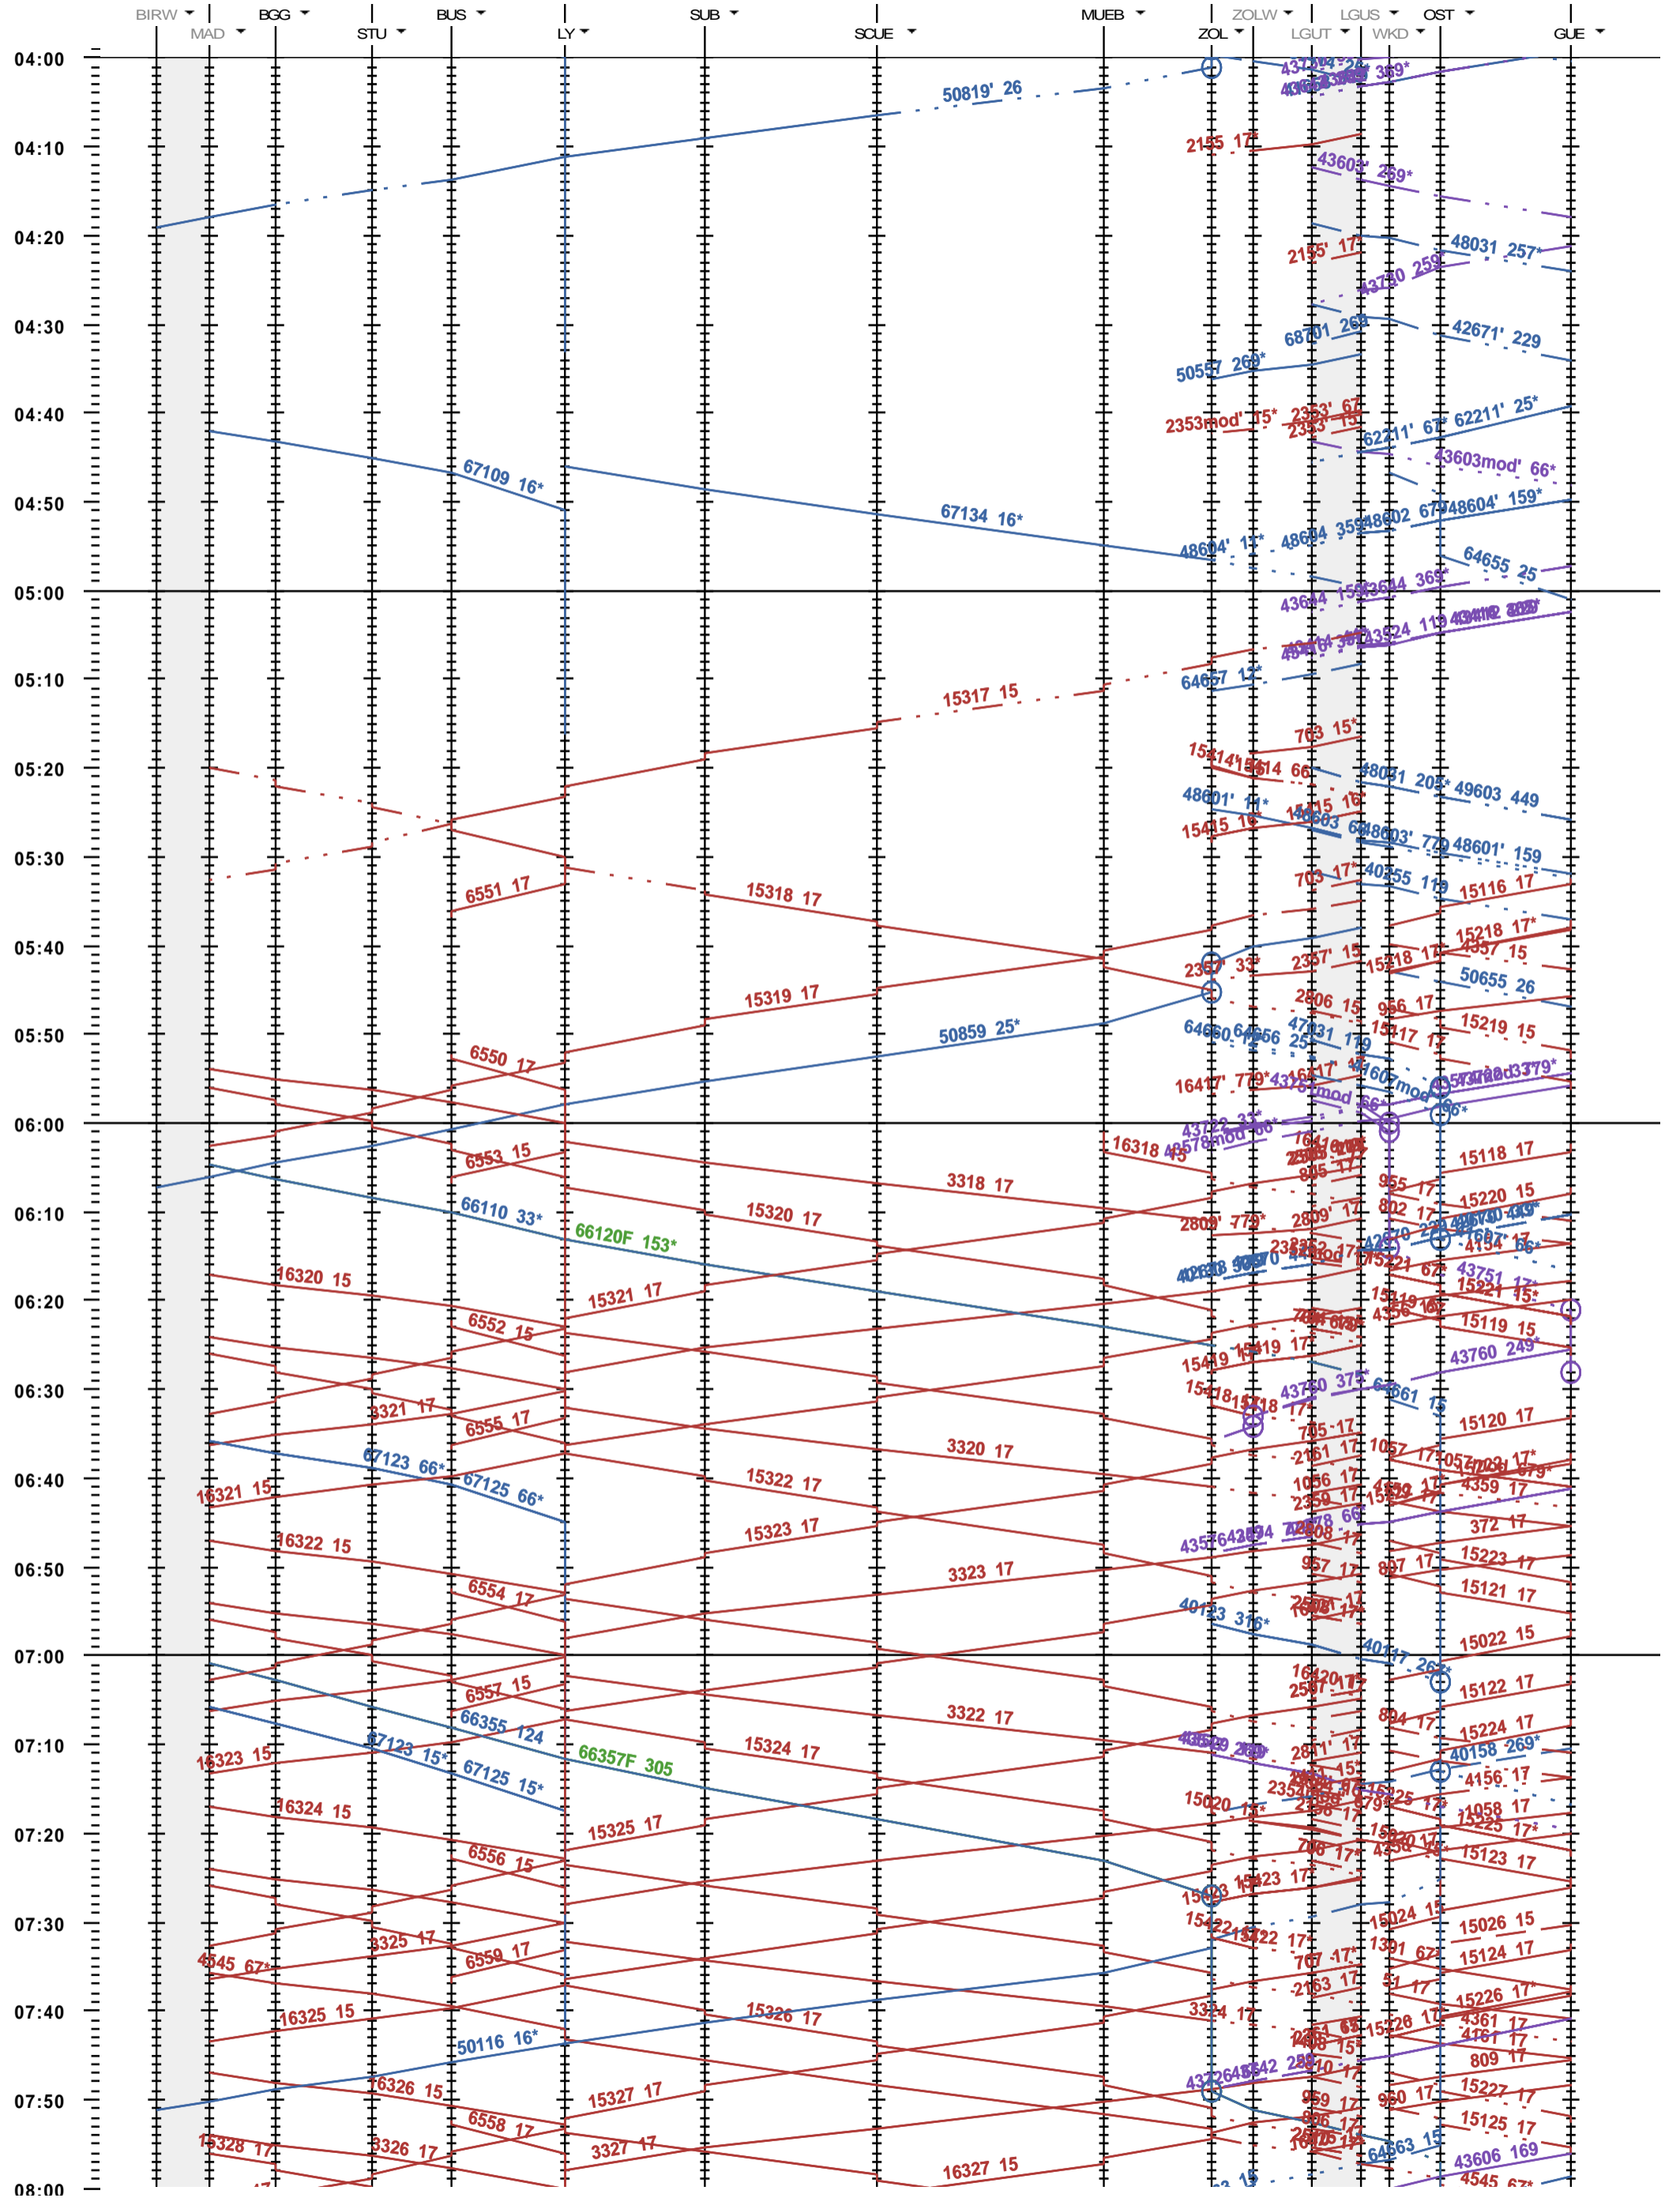

322 - Biel/Bienne RB - Löchligut - Gümligen

Fahrplanperiode 2023 (11.12.2022 - 09.12.2023)
Update
Gültig ab 11.12.2022

322 - Biel/Bienne RB - Löchligut - Gümligen

Fahrplanperiode 2023 (11.12.2022 - 09.12.2023)

Update
Gültig ab

11.12.2022

322 - Biel/Bienne RB - Löchligut - Gümligen

Fahrplanperiode 2023 (11.12.2022 - 09.12.2023)
 Update
 Gültig ab 11.12.2022