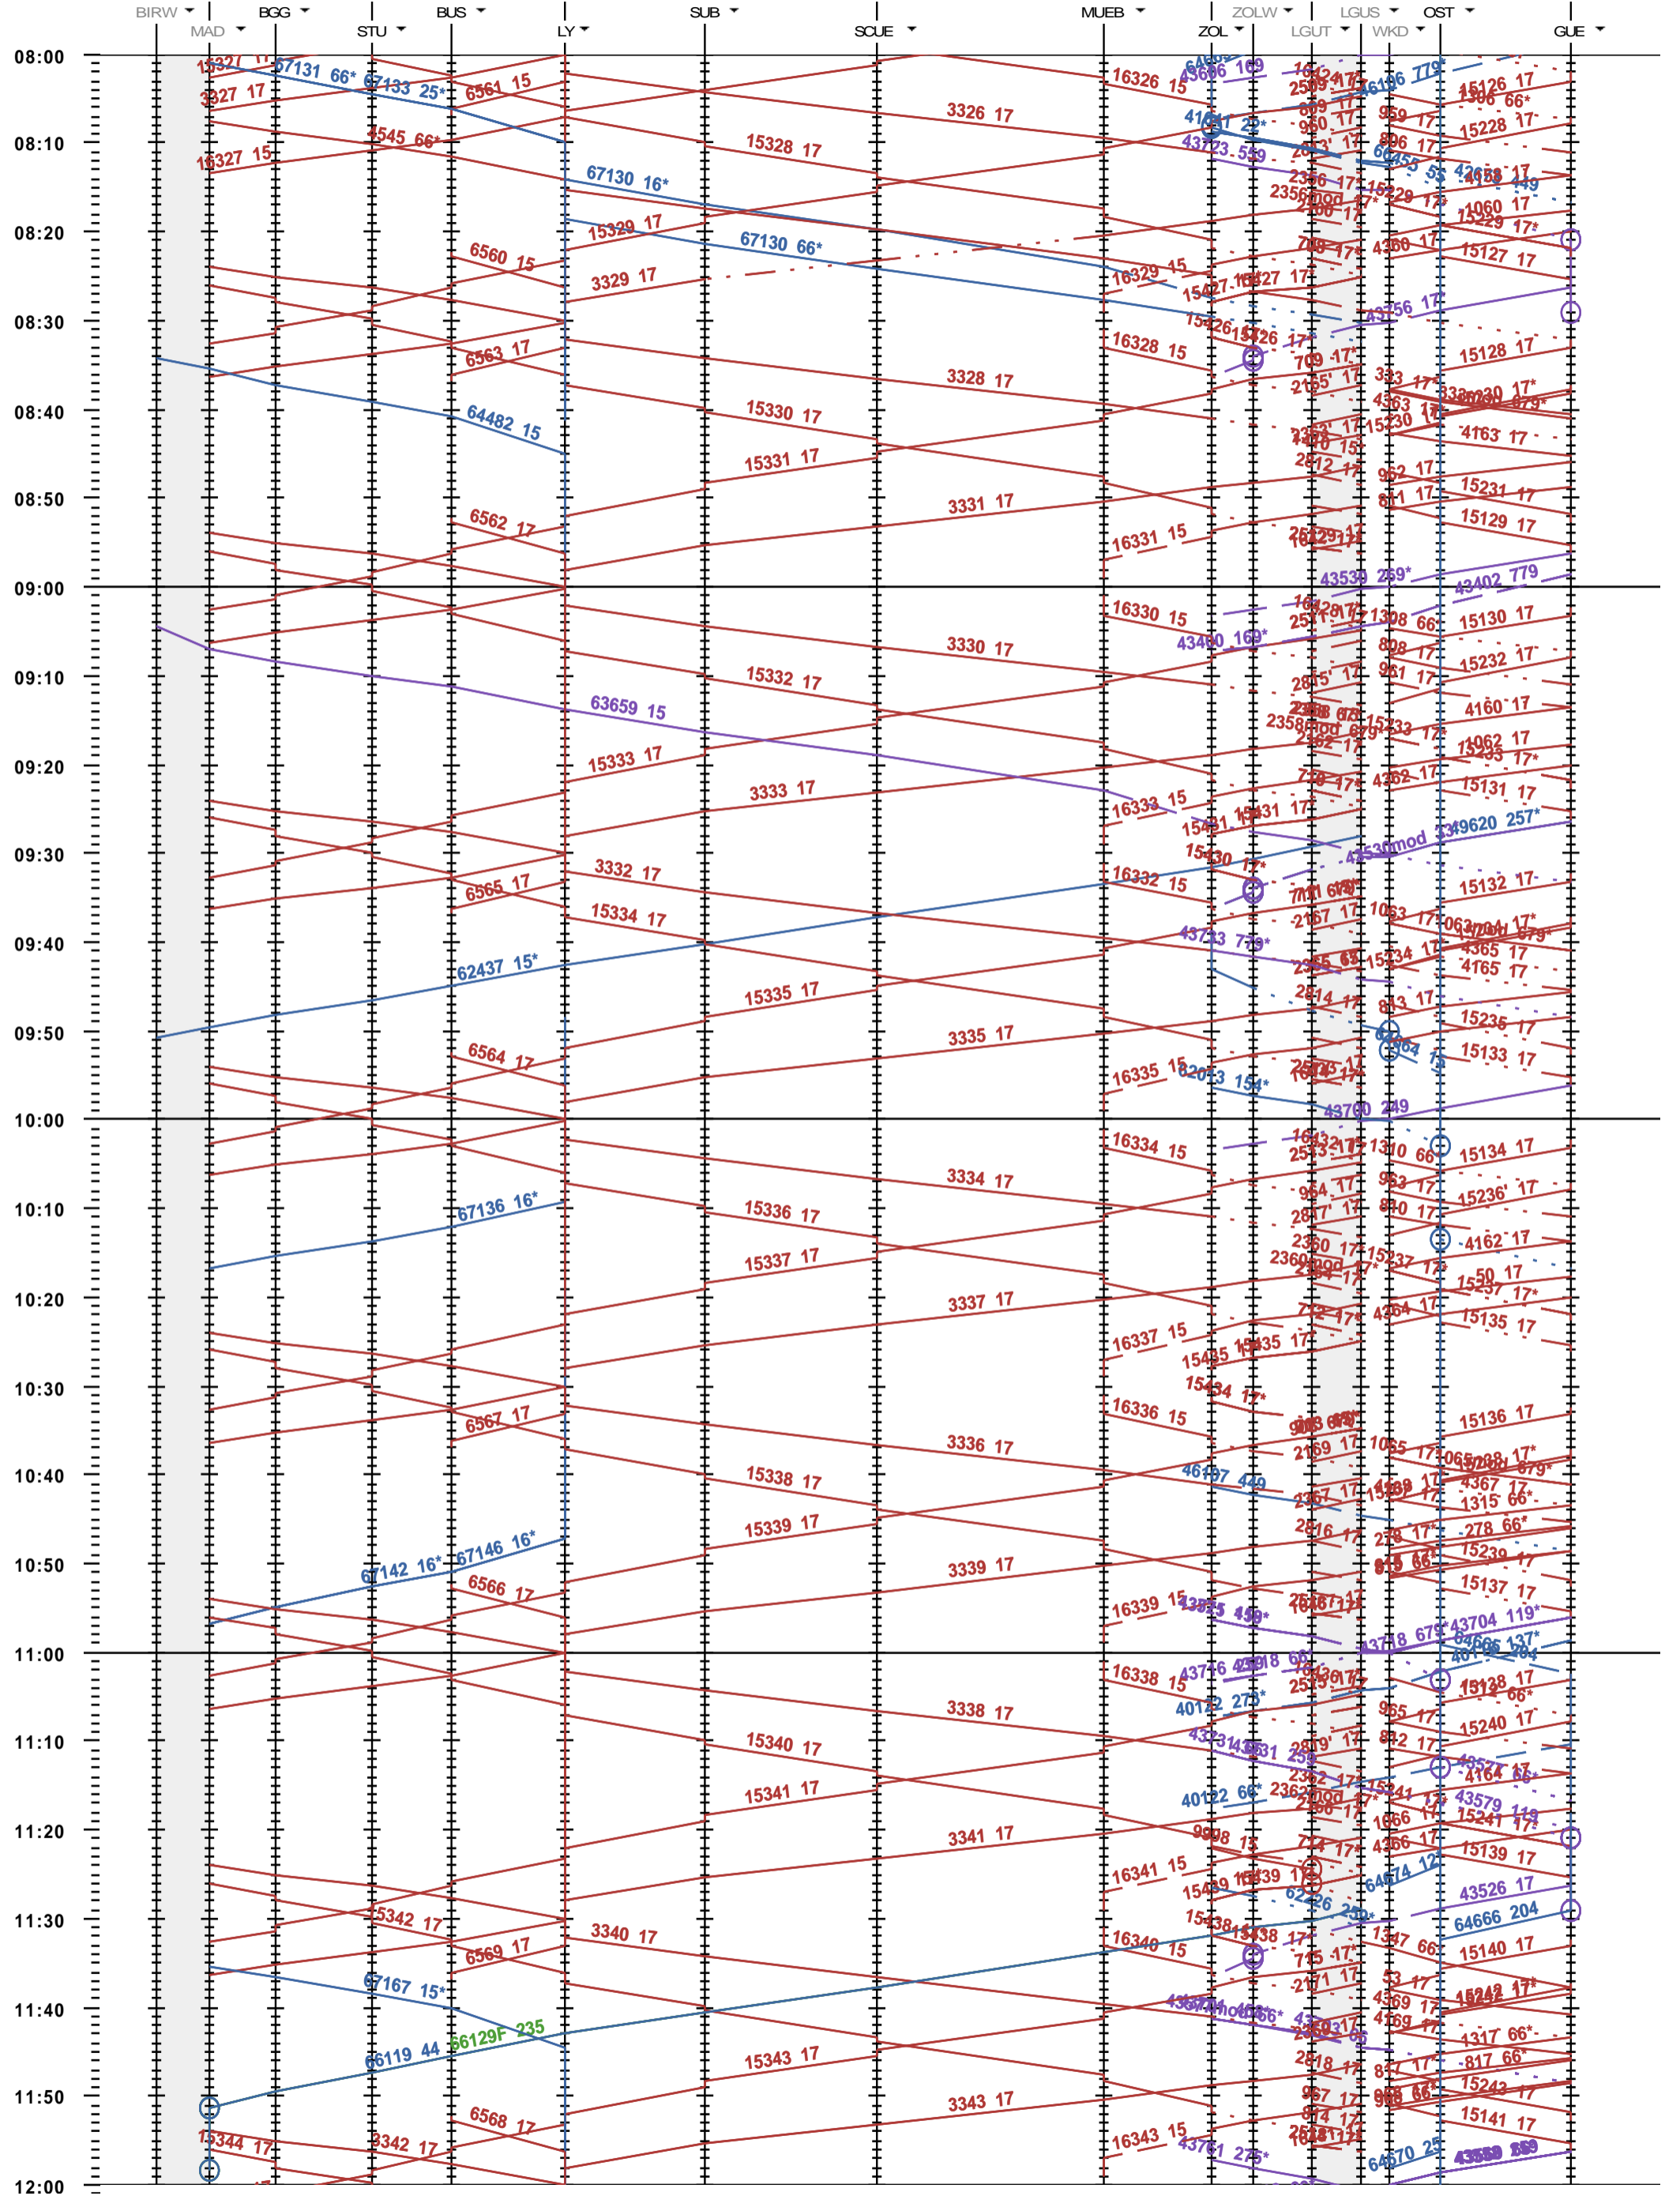

322 - Biel/Bienne RB - Löchligut - Gümligen

Fahrplanperiode 2023 (11.12.2022 - 09.12.2023)
Update
Gültig ab 11.12.2022

322 - Biel/Bienne RB - Löchligut - Gümligen

Fahrplanperiode 2023 (11.12.2022 - 09.12.2023)

Update
Gültig ab

11.12.2022

322 - Biel/Bienne RB - Löchligut - Gümligen

Fahrplanperiode 2023 (11.12.2022 - 09.12.2023)
 Update
 Gültig ab 11.12.2022