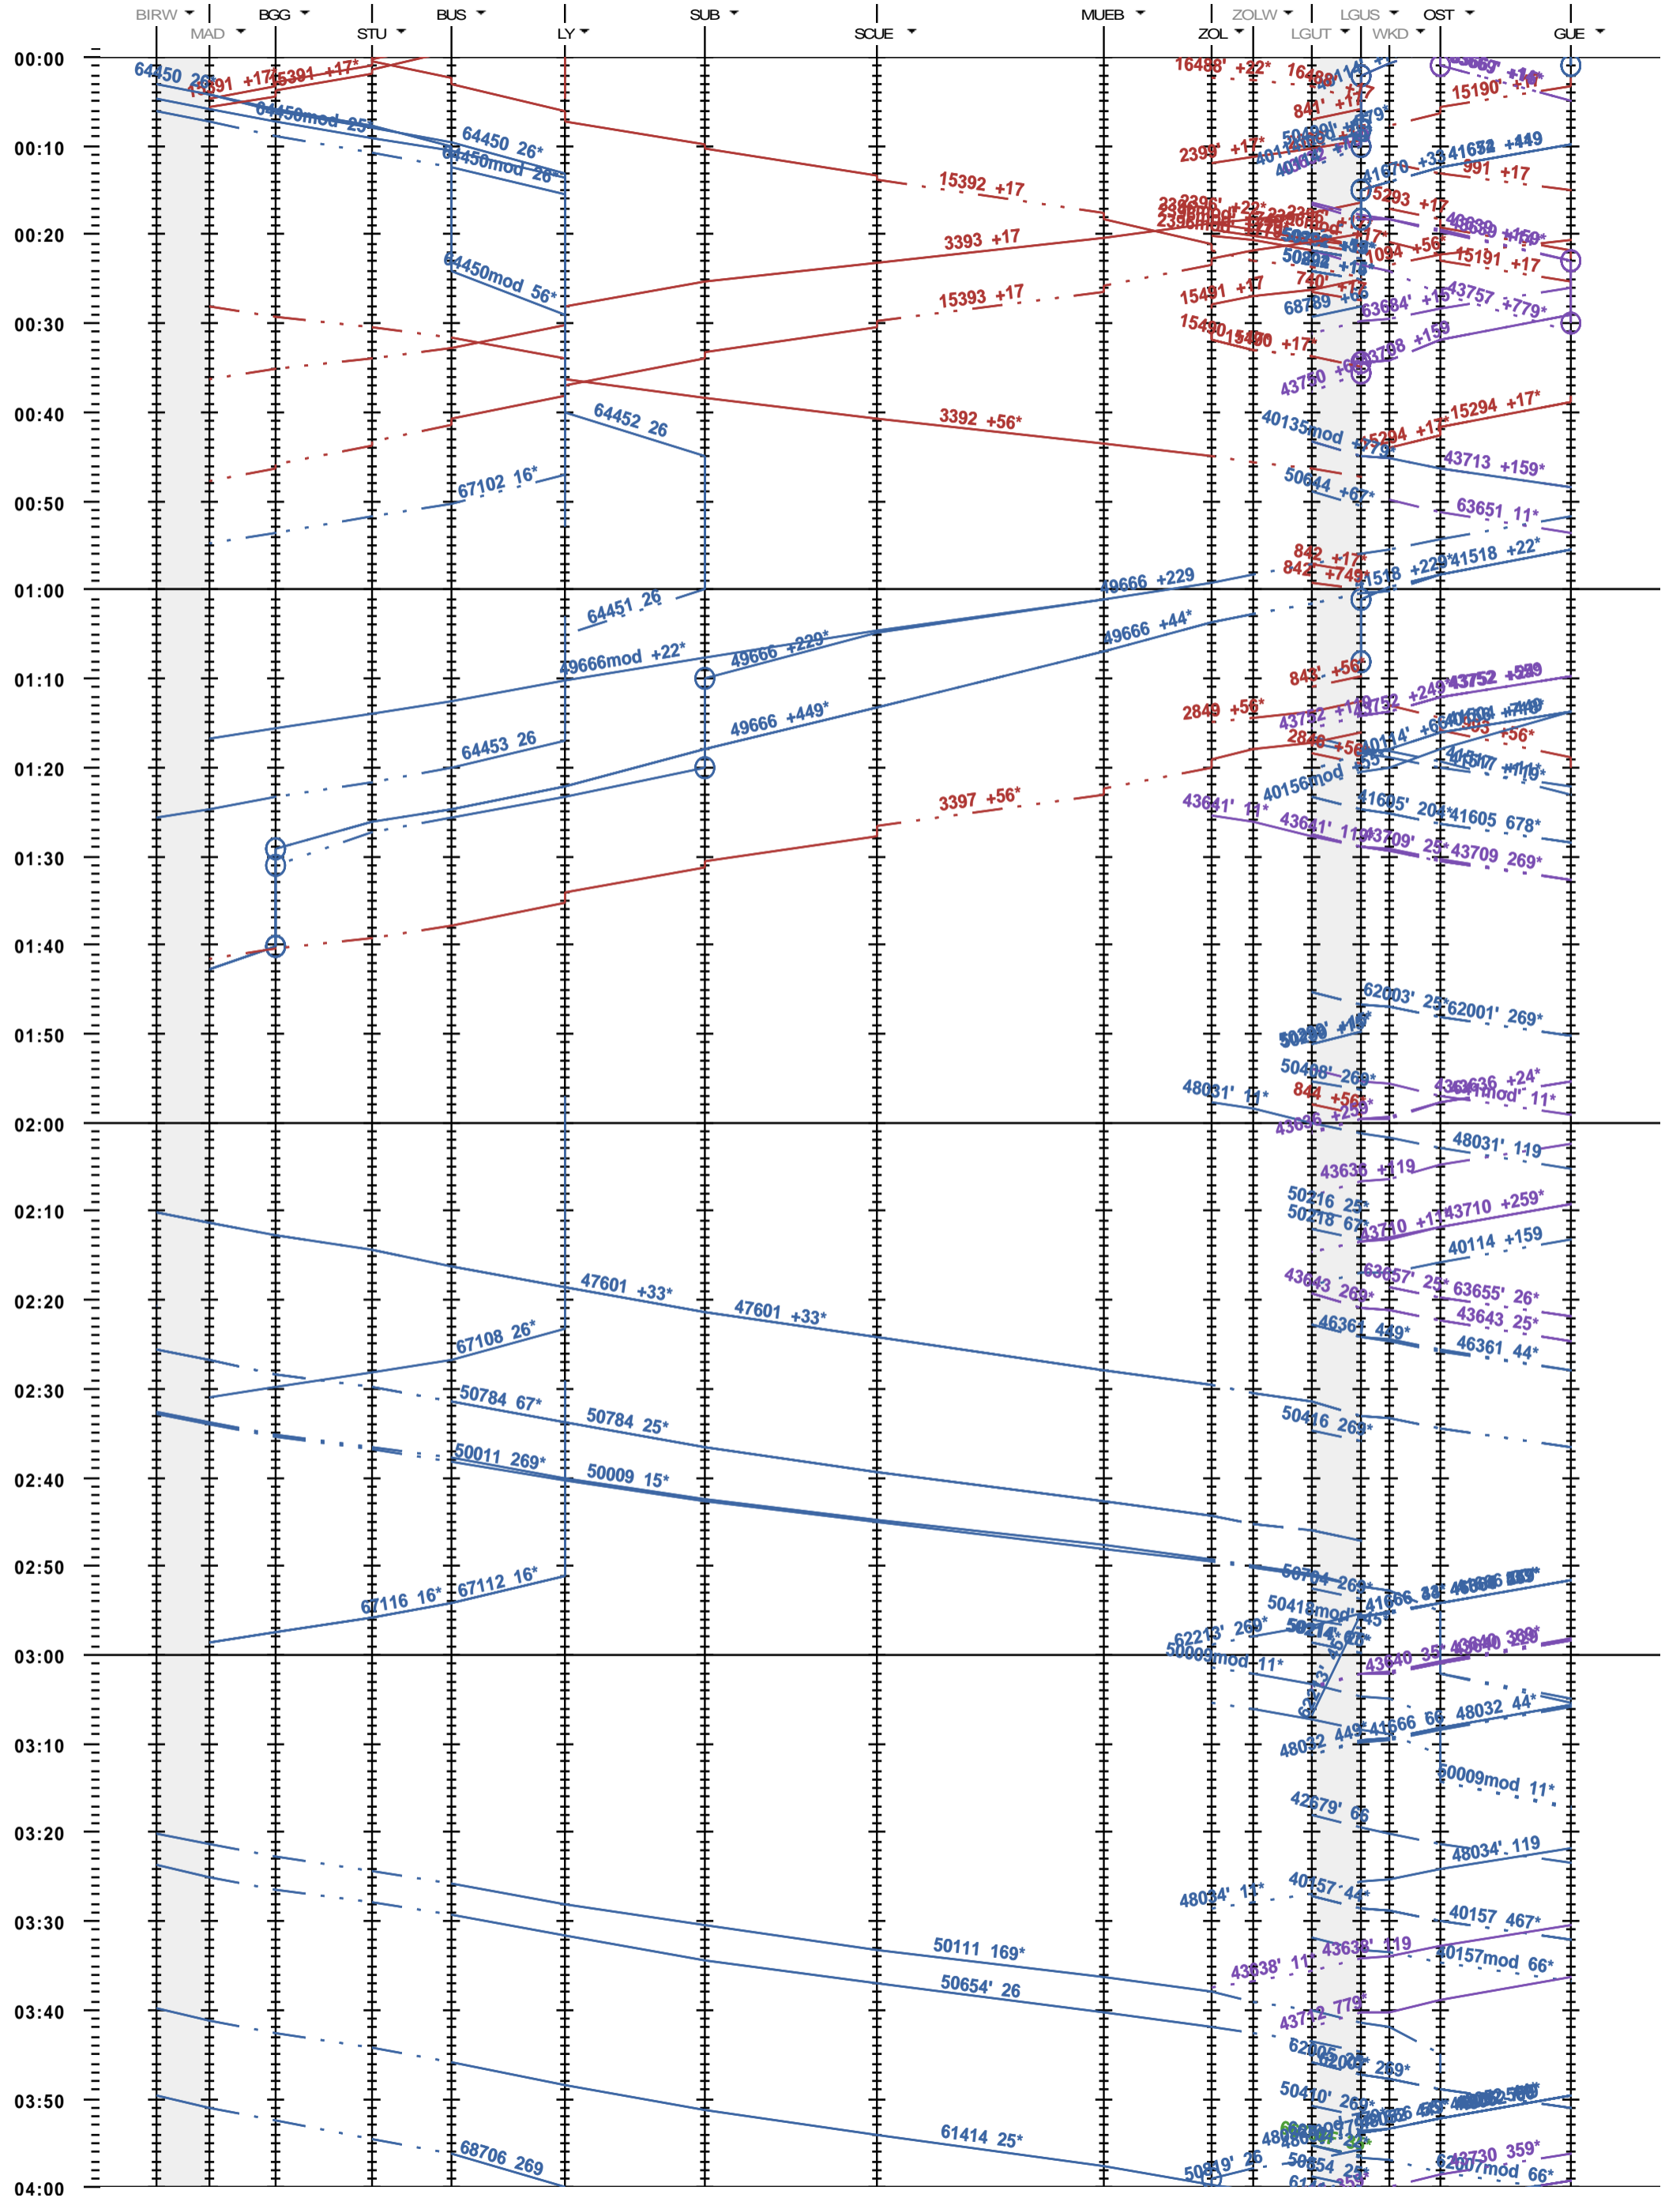

322 - Biel/Bienne RB - Löchligut - Gümligen

Fahrplanperiode 2023 (11.12.2022 - 09.12.2023)
Update
Gültig ab 11.12.2022

322 - Biel/Bienne RB - Löchligut - Gümligen

Fahrplanperiode 2023 (11.12.2022 - 09.12.2023)

Update
Gültig ab

11.12.2022

322 - Biel/Bienne RB - Löchligut - Gümligen

Fahrplanperiode 2023 (11.12.2022 - 09.12.2023)
 Update
 Gültig ab 11.12.2022